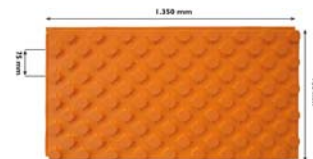

Código	Descripción	€
14256 ARM	PANEL PLASTIFICADO CON TETONES E-12/40 D-30 €/m2	
14257 ARM	PANEL PLASTIFICADO CON TETONES E-16/45 D-30 €/m2	
14258 ARM	PANEL PLASTIFICADO CON TETONES E-20/50 D-30 €/m2	
14473 ARM	PANEL PLASTIFICADO CON TETONES E-31/60 D-30 €/m2	

Perfil bajo - Rehabilitación